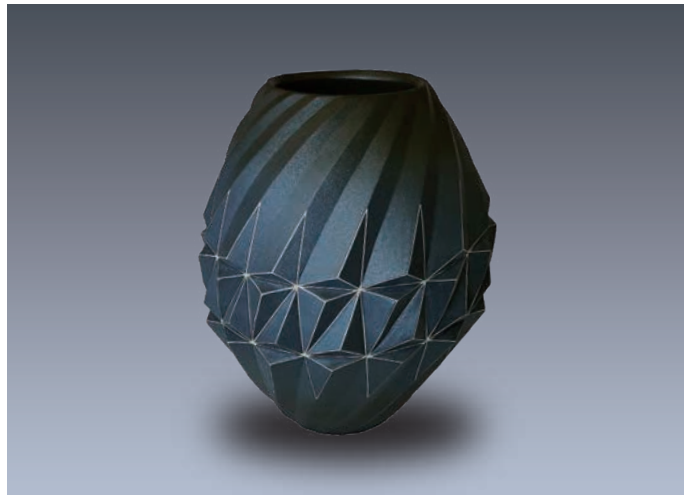

縹縹幾何文壺

◆経歴

昭和48年 松江市に生まれる

平成16年 松江市法吉町に築窯

平成21年 第56回日本伝統工芸展に入選

平成31年 第62回日本伝統工芸中国展にて日本工芸会賞受賞

令和2年 第37回田部美術館大賞 茶の湯の造形展にて館長賞、奨励賞受賞

令和3年 日本工芸会正会員認定

〒69010861
島根県松江市法吉町2812
内田和秀
電話 0852・24・5039